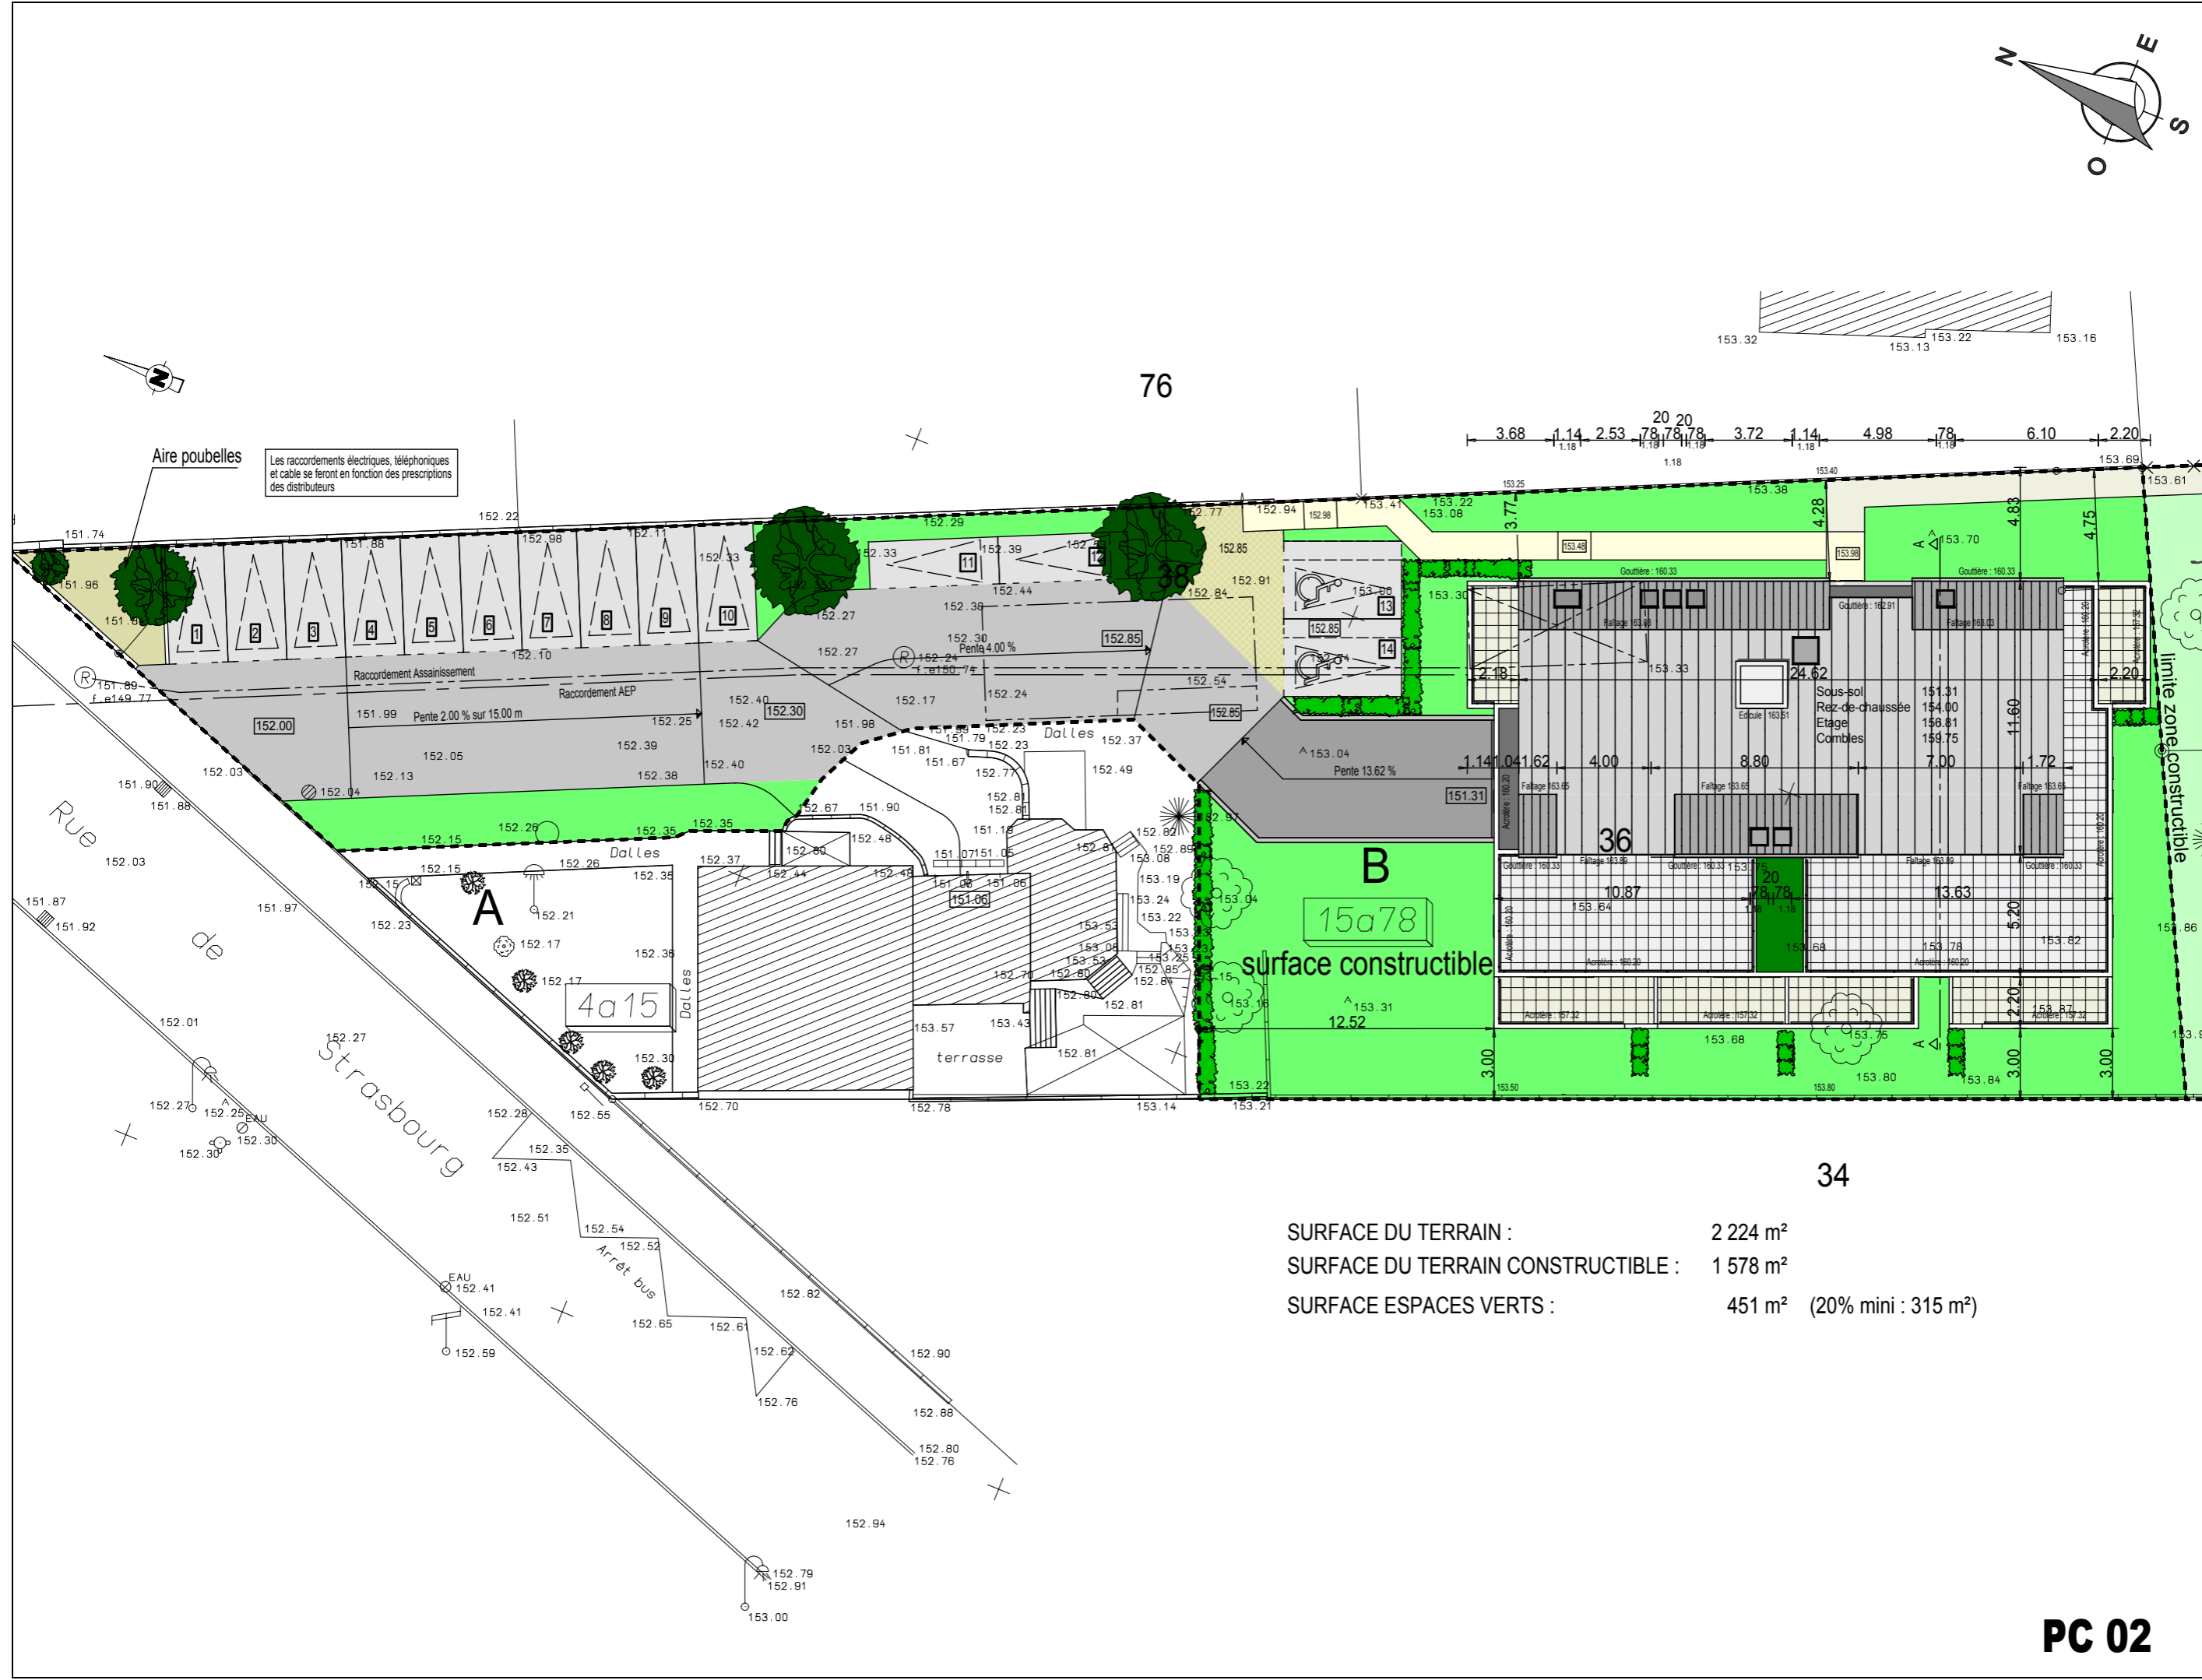

Modifications		
Indice	Date	Nature
A	07/12/2011	Mise à jour

SURFACE DU TERRAIN : 2 224 m²
 SURFACE DU TERRAIN CONSTRUCTIBLE : 1 578 m²
 SURFACE ESPACES VERTS : 451 m² (20% mini : 315 m²)

PC 02